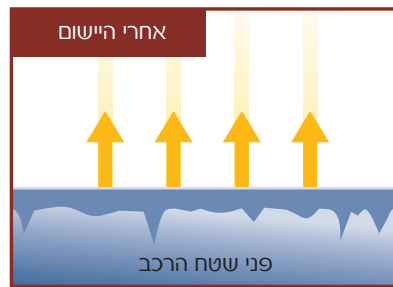

כיצד זה עובד?

הציפוי הננומטרי חוזר אל שכבת הצבע של הרכב. גם ברכבים חדשים, אם נביט במיקרוסקופ, נבחין באי-אחידות ובסדקים זעירים על פני השטח. הציפוי ממלא אותם ויוצר שכבת הגנה אחידה.

כיצד נוצר אפקט המראה?

אותם סדקים בצבע מחזירים את קרני האור בצורה לא אחידה ומפוזרות לכל הכיוונים. הציפוי יוצר שכבה חלקה ואחידה ובדומה למראה, קרני האור חוזרים בצורה ישרה, כך שנוצר ברק אחיד.

מה מכיל החומר?

החומר מכיל חלקיקי ננו של סיליקון, אשר הופכים הדרגה לסיליקה במגע עם אוויר לאחר היישום. הציפוי הוא ברובו פנימי, משום שהחלקיקים הזעירים נכנסים לתוך שכבת הצבע לחריצים מיקרוסקופיים וממלאים אותם.