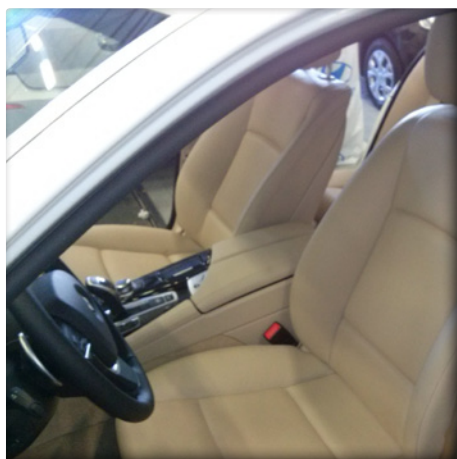

מגוון טיפולים

• ציפוי צבע הרכב כולל פגושים • ציפוי חישוקי מגנזיום לשימור היופי וניקוי קל • ציפוי שמשות וחלונות להגדלת שדה הראיה
בתנאי מזג אוויר קשים וניקוי מהיר • ציפוי מושבי עור ובד לשימור וניקוי יעיל ומהיר בעת הצורך
• ציפוי פנסים קדמיים ואחוריים