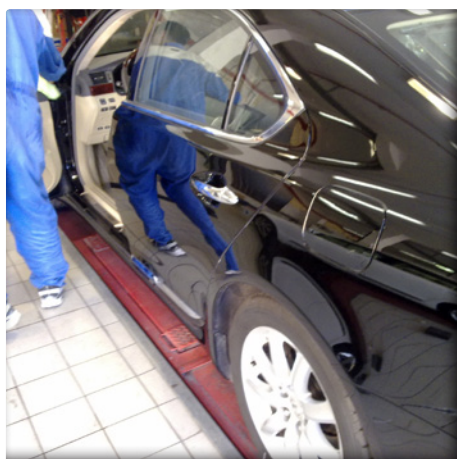

ציפוי ננוטק מקורי מיפן לרכב כל היתרונות בטיפול אחד!

הצטרפו לאלפי רכבים בישראל שמוגנים באמצעות ציפוי הננו היפני הטוב בעולם!

יתרונות הציפוי

• שימור אפקט הפוליש לזמן רב • מניעת דהייט צבע לטווח ארוך • ניקוי מהיר ויסודי של הרכב • הגנה על צבע הרכב לשנים קדימה מפני לשלשת יונים, פרי הפיקוס וכו' • העלאת ערך הרכב המשומש לפני מכירתו

כיצד זה עובד?

הציפוי הננומטרי חוזר אל שכבת הצבע של הרכב. גם ברכבים חדשים, אם נביט במיקרוסקופ, נבחין באי-אחידות ובסדקים זעירים על פני השטח. הציפוי ממלא אותם ויוצר שכבת הגנה אחידה.

כיצד נוצר אפקט המראה?

אותם סדקים בצבע מחזירים את קרני האור בצורה לא אחידה ומפוזרות לכל הכיוונים. הציפוי יוצר שכבה חלקה ואחידה ובדומה למראה, קרני האור חוזרים בצורה ישרה, כך שנוצר ברק אחיד.

מה מכיל החומר?

החומר מכיל חלקיקי ננו של סיליקון, אשר הופכים הדרגה לסיליקה במגע עם אוויר לאחר היישום. הציפוי הוא ברובו פנימי, משום שהחלקיקים הזעירים נכנסים לתוך שכבת הצבע לחריצים מיקרוסקופיים וממלאים אותם.