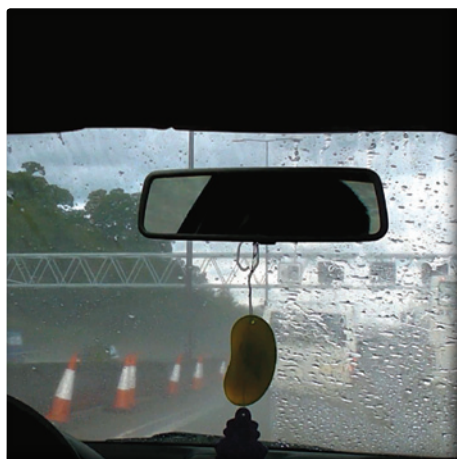

מגוון טיפולים

• ציפוי צבע הרכב כולל פגושים • ציפוי חישוקי מגנזיום לשימור היופי וניקוי קל • ציפוי שמשות וחלונות להגדלת שדה הראיה
בתנאי מזג אוויר קשים וניקוי מהיר • ציפוי מושבי עור ובד לשימור וניקוי יעיל ומהיר בעת הצורך
• ציפוי פנסים קדמיים ואחוריים